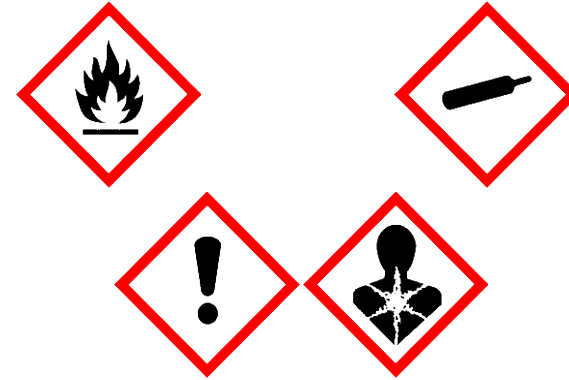

Basta Pronto

PR-nr: -

Dato: 13-06-2014

Fare!

Indeholder: but-1-en, 2,2,4,6,6-pentamethylheptan, Petroleum, naphtha (råolie), hydrogenbehandlet tung, solventnaphtha (råolie), tung aromatisk

Risiko sætninger:

Skadelig for vandlevende organismer, med langvarige virkninger. Kan fremkalde kræft. Kan forårsage genetiske defekter. Forårsager alvorlig øjenirritation. Forårsager hudirritation. Kan være livsfarligt, hvis det indtages og kommer i luftvejene. Indeholder gas under tryk, kan eksplodere ved opvarmning. Yderst brandfarlig aerosol.

Sikkerhedssætninger:

Indhent særlige anvisninger før brug. Anvend de påkrævede personlige værnemidler. VED eksponering eller mistanke om eksponering: Søg lægehjælp. Opbevares under lås. Indholdet/holderen bortskaffes i henhold til lokale affaldsregulativer.

Anden mærkning:

Basta Activ Car Care A/S
Lundtoftegaardsvej 95
2800 Kgs. Lyngby
45 88 18 82